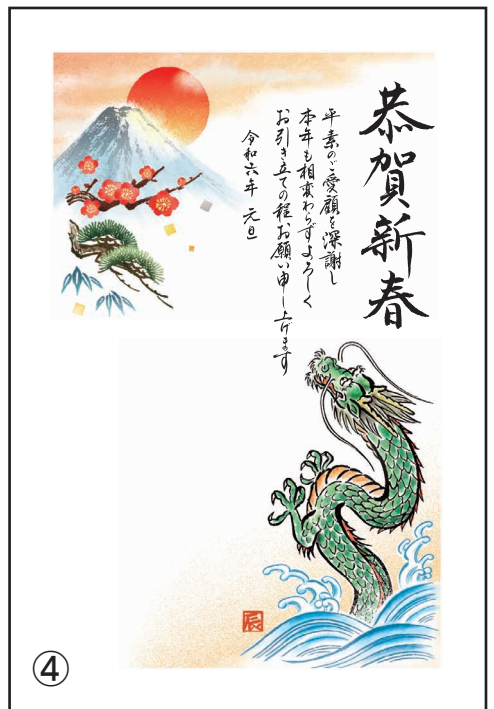

年賀状デザイン集

2024

申込用紙(末頁)には住所・氏名等をはっきりとご記入ください。
 ※文章とカットは組み合わせ自由です。
 ※はがきも準備してあります。

大新大同印刷㈱

〒895-0213 鹿児島県薩摩川内市城上町9622-3
 TEL (0996) 30-1811
 FAX (0996) 30-1813

HP: <https://www.shindaido.jp/>
 年賀状デザイン集はHPでも公開しております。
お気軽にお問い合わせください。

この他喪中はがきのイラスト入りデザイン、カラーデザインもご用意しております。

新大同印刷(株)オリジナル!

薩摩川内市デザイン年賀状

イラストは全て新大同印刷オリジナル!

大切な人やお世話になった人へ、薩摩川内市の温もりと一緒にメッセージを届けませんか?

※文字とイラストは組み合わせ自由です。

かつぱと来年の干支の文字、クログネモチの木(薩摩川内市の木)や縁起物を組み合わせたデザインです。

来年の干支である辰の周りに薩摩川内市のイベントや市木を散りばめたデザインです。

薩摩川内市の藤川天神にある西郷どんのツンと梅、来年の干支である辰を組み合わせたデザインです。

来年の干支である辰と薩摩川内市の藤川天神にある臥龍梅を詰め込んだデザインです。